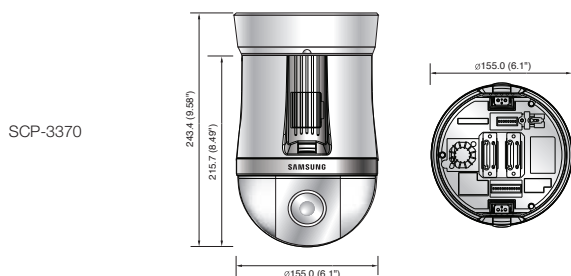

Dimensiones

Unidad: mm (pulg.)