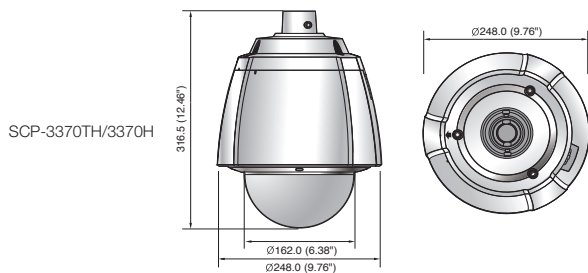

Dimensiones

Unidad: mm (pulg.)